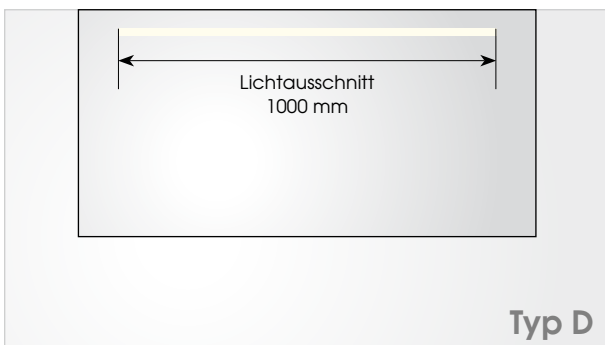

create your mirror

indirekt beleuchtete spiegel nach maß

original

Indirekt beleuchtete Spiegel in Sondermaßen

promiro-Spiegel 5 mm, F-Kante poliert

- Sandstrahlung gemäß Zeichnung
- Rückseitiger Reflektor mit LED-Beleuchtung 4200K 9,6 W
- Rückseitig umlaufendes 35mm L-Profil und verdeckte Aufhängung
- Inklusive Schrauben und Dübeln
- Verpackt im Karton
- Spritzschutzklasse IP 44

Größere Abmessungen auf Anfrage.

Typ A

Typ B

Typ C

Typ D

Typ A, Lichtausschnitt 360 mm
Spiegelbreite 450 - 600 mm

Typ B, Lichtausschnitt 530 mm
Spiegelbreite 601 - 900 mm

Typ C, Lichtausschnitt 830 mm
Spiegelbreite 901 - 1200 mm

Typ D, Lichtausschnitt 1000 mm
Spiegelbreite 1201 - 1600 mm