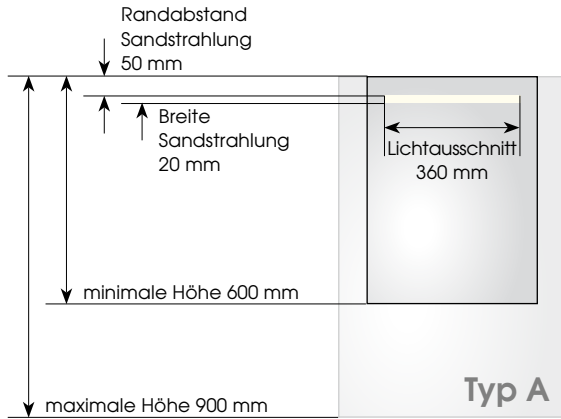

create your mirror

indirekt beleuchtete spiegel nach maß

original

Indirekt beleuchtete Spiegel in Sondermaßen

promiro-Spiegel 5 mm, F-Kante poliert

- Sandstrahlung gemäß Zeichnung
- Rückseitiger Reflektor mit LED-Beleuchtung 4200K 9,6 W
- Rückseitig umlaufendes 35mm L-Profil und verdeckte Aufhängung
- Inklusive Schrauben und Dübeln
- Verpackt im Karton
- Spritzschutzklasse IP 44

Zusätzlich sind folgende Komponenten gegen Aufpreis erhältlich

- Kippschalter oder Infrarot-Sensor
- Spiegelheizung
- Bluetooth-Lautsprecherset

Die minimale und maximale Spiegelhöhe sowie die Breite und der Randabstand der Sandstrahlung sind für alle Spiegel-Typen identisch.

Größere Abmessungen auf Anfrage.

Typ A

Typ B

Typ C

Typ D

Typ A, Lichtausschnitt 360 mm
Spiegelbreite 450 - 600 mm

Typ B, Lichtausschnitt 530 mm
Spiegelbreite 601 - 900 mm

Typ C, Lichtausschnitt 830 mm
Spiegelbreite 901 - 1200 mm

Typ D, Lichtausschnitt 1000 mm
Spiegelbreite 1201 - 1600 mm