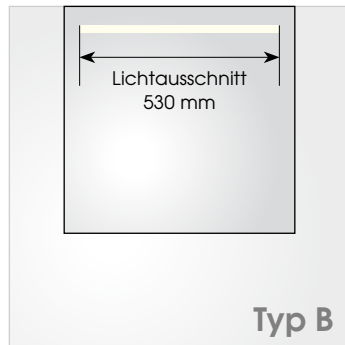

create your mirror

indirekt beleuchtete spiegel nach maß

original

Indirekt beleuchtete Spiegel in Sondermaßen

promiro-Spiegel 5 mm, F-Kante poliert

- Sandstrahlung gemäß Zeichnung
- Rückseitiger Reflektor mit LED-Beleuchtung 4200K 9,6 W
- Rückseitig umlaufendes 35mm L-Profil und verdeckte Aufhängung
- Inklusive Schrauben und Dübeln
- Verpackt im Karton
- Spritzschutzklasse IP 44

Zusätzlich sind folgende Komponenten gegen Aufpreis erhältlich

- Kippschalter oder Infrarot-Sensor
- Spiegelheizung
- Bluetooth-Lautsprecherset

Die minimale und maximale Spiegelhöhe sowie die Breite und der Randabstand der Sandstrahlung sind für alle Spiegel-Typen identisch.

Größere Abmessungen auf Anfrage.

Typ A

Typ B

Typ C

Typ D

Typ A, Lichtausschnitt 360 mm
Spiegelbreite 450 - 600 mm

Typ B, Lichtausschnitt 530 mm
Spiegelbreite 601 - 900 mm

Typ C, Lichtausschnitt 830 mm
Spiegelbreite 901 - 1200 mm

Typ D, Lichtausschnitt 1000 mm
Spiegelbreite 1201 - 1600 mm