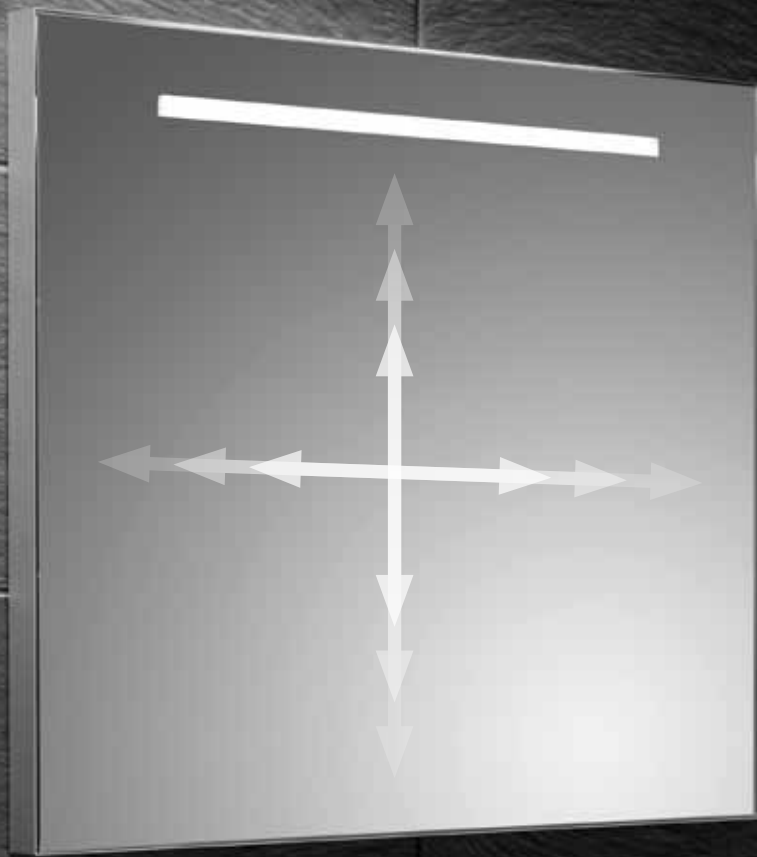

create your mirror

indirekt beleuchtete spiegel nach maß

original

Indirekt beleuchtete Spiegel in Sondermaßen

promiro-Spiegel 5 mm, F-Kante poliert

- Sandstrahlung gemäß Zeichnung
- Rückseitiger Reflektor mit LED-Beleuchtung 4200K 9,6 W
- Rückseitig umlaufendes 35mm L-Profil und verdeckte Aufhängung
- Inklusive Schrauben und Dübeln
- Verpackt im Karton
- Spritzschutzklasse IP 44

Zusätzlich sind folgende Komponenten gegen Aufpreis erhältlich

- Kippschalter oder Infrarot-Sensor
- Spiegelheizung
- Bluetooth-Lautsprecherset

Die minimale und maximale Spiegelhöhe sowie die Breite und der Randabstand der Sandstrahlung sind für alle Spiegel-Typen identisch.

Größere Abmessungen auf Anfrage.

Typ A

Typ B

Typ C

Typ D

Typ A, Lichtausschnitt 360 mm
Spiegelbreite 450 - 600 mm

Typ B, Lichtausschnitt 530 mm
Spiegelbreite 601 - 900 mm

Typ C, Lichtausschnitt 830 mm
Spiegelbreite 901 - 1200 mm

Typ D, Lichtausschnitt 1000 mm
Spiegelbreite 1201 - 1600 mm