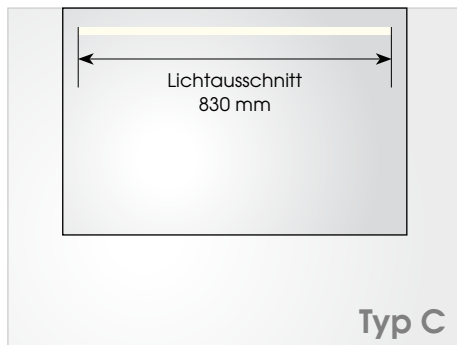

create your mirror

indirekt beleuchtete spiegel nach maß

original

Indirekt beleuchtete Spiegel in Sondermaßen

promiro-Spiegel 5 mm, F-Kante poliert

- Sandstrahlung gemäß Zeichnung
- Rückseitiger Reflektor mit LED-Beleuchtung 4200K 9,6 W
- Rückseitig umlaufendes 35mm L-Profil und verdeckte Aufhängung
- Inklusive Schrauben und Dübeln
- Verpackt im Karton
- Spritzschutzklasse IP 44

Zusätzlich sind folgende Komponenten gegen Aufpreis erhältlich

- Kippschalter oder Infrarot-Sensor
- Spiegelheizung
- Bluetooth-Lautsprecherset

Die minimale und maximale Spiegelhöhe sowie die Breite und der Randabstand der Sandstrahlung sind für alle Spiegel-Typen identisch.

Größere Abmessungen auf Anfrage.

Typ A

Typ B

Typ C

Typ D

Typ A, Lichtausschnitt 360 mm
Spiegelbreite 450 - 600 mm

Typ B, Lichtausschnitt 530 mm
Spiegelbreite 601 - 900 mm

Typ C, Lichtausschnitt 830 mm
Spiegelbreite 901 - 1200 mm

Typ D, Lichtausschnitt 1000 mm
Spiegelbreite 1201 - 1600 mm