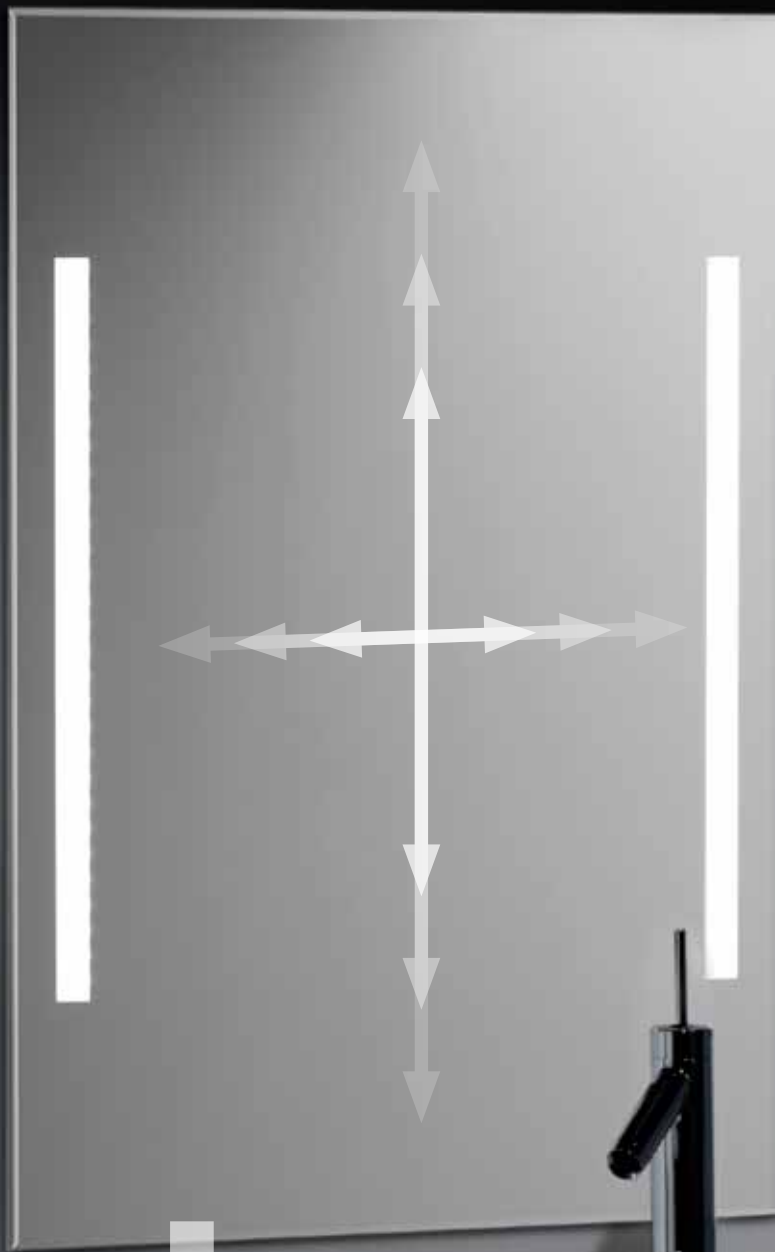

create your mirror

indirekt beleuchtete spiegel nach maß

original

Indirekt beleuchtete Spiegel in Sondermaßen

promiro-Spiegel 5 mm, F-Kante poliert

- Sandstrahlung gemäß Zeichnung
- Rückseitiger Reflektor mit LED-Beleuchtung 4200K 9,6 W
- Rückseitig umlaufendes 35mm L-Profil und verdeckte Aufhängung
- Inklusive Schrauben und Dübeln
- Verpackt im Karton
- Spritzschutzklasse IP 44